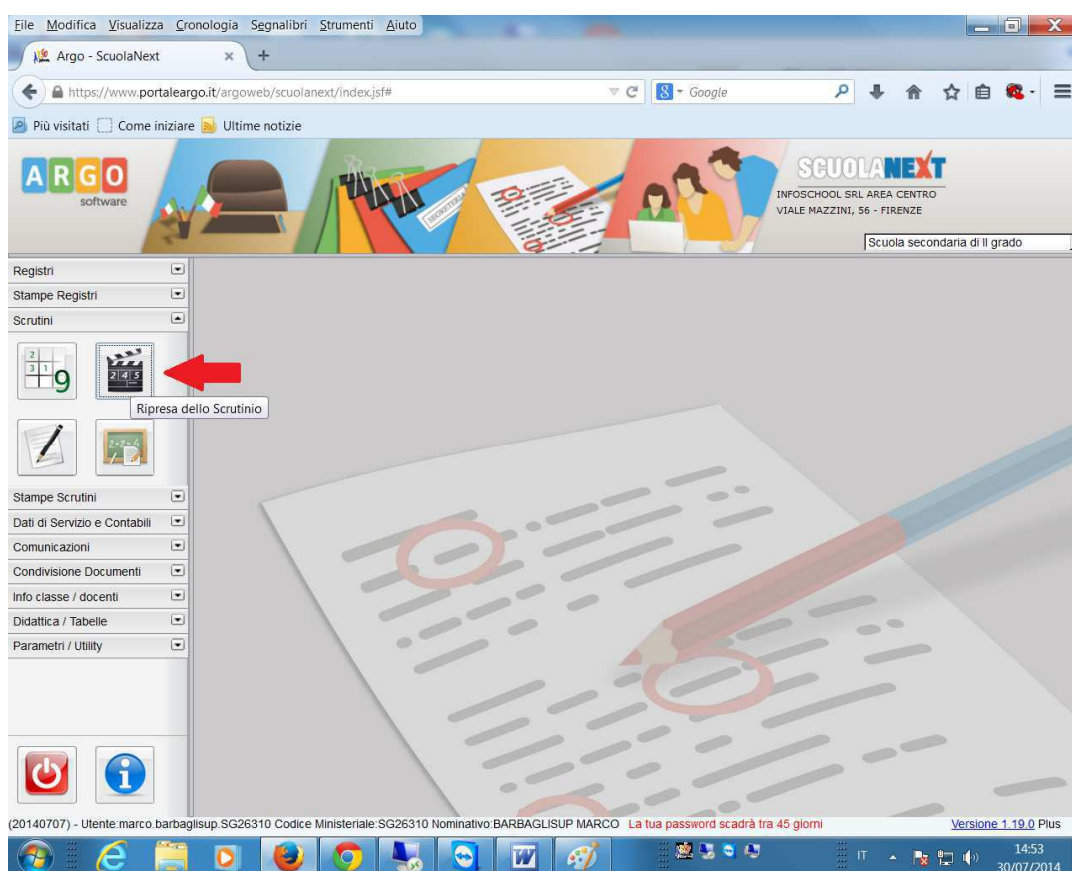

RIPRESA DELLO SCRUTINIO

(Sessione settembre, studenti con Sospensione del giudizio)

ATTENZIONE: assicurarsi che la segreteria ALUNNI **NON ABBA SBLOCCATO** il tabellone dello scrutinio finale (ovvero i voti devono rimanere **Voti Definitivi**) altrimenti non si avrà la possibilità di accedere al tabellone dei sospesi con l'apposito programma.

I docenti coordinatori di classe, con il proprio accesso a Scuolanext, o il Dirigente Scolastico con l'accesso Preside, potranno procedere alla fase conclusiva dello scrutinio accedendo all'apposito programma che si trova nel menù *Scrutini – Ripresa dello scrutinio*.

Dopo aver scelto la classe comparirà il tabellone con **solo** gli alunni a cui è stato sospeso il giudizio.

Per ogni materia il programma visualizza nella colonna intestata **P** il voto proposto nella prima fase dello scrutinio (Giugno) e riporta la stessa valutazione sulla colonna **V**.